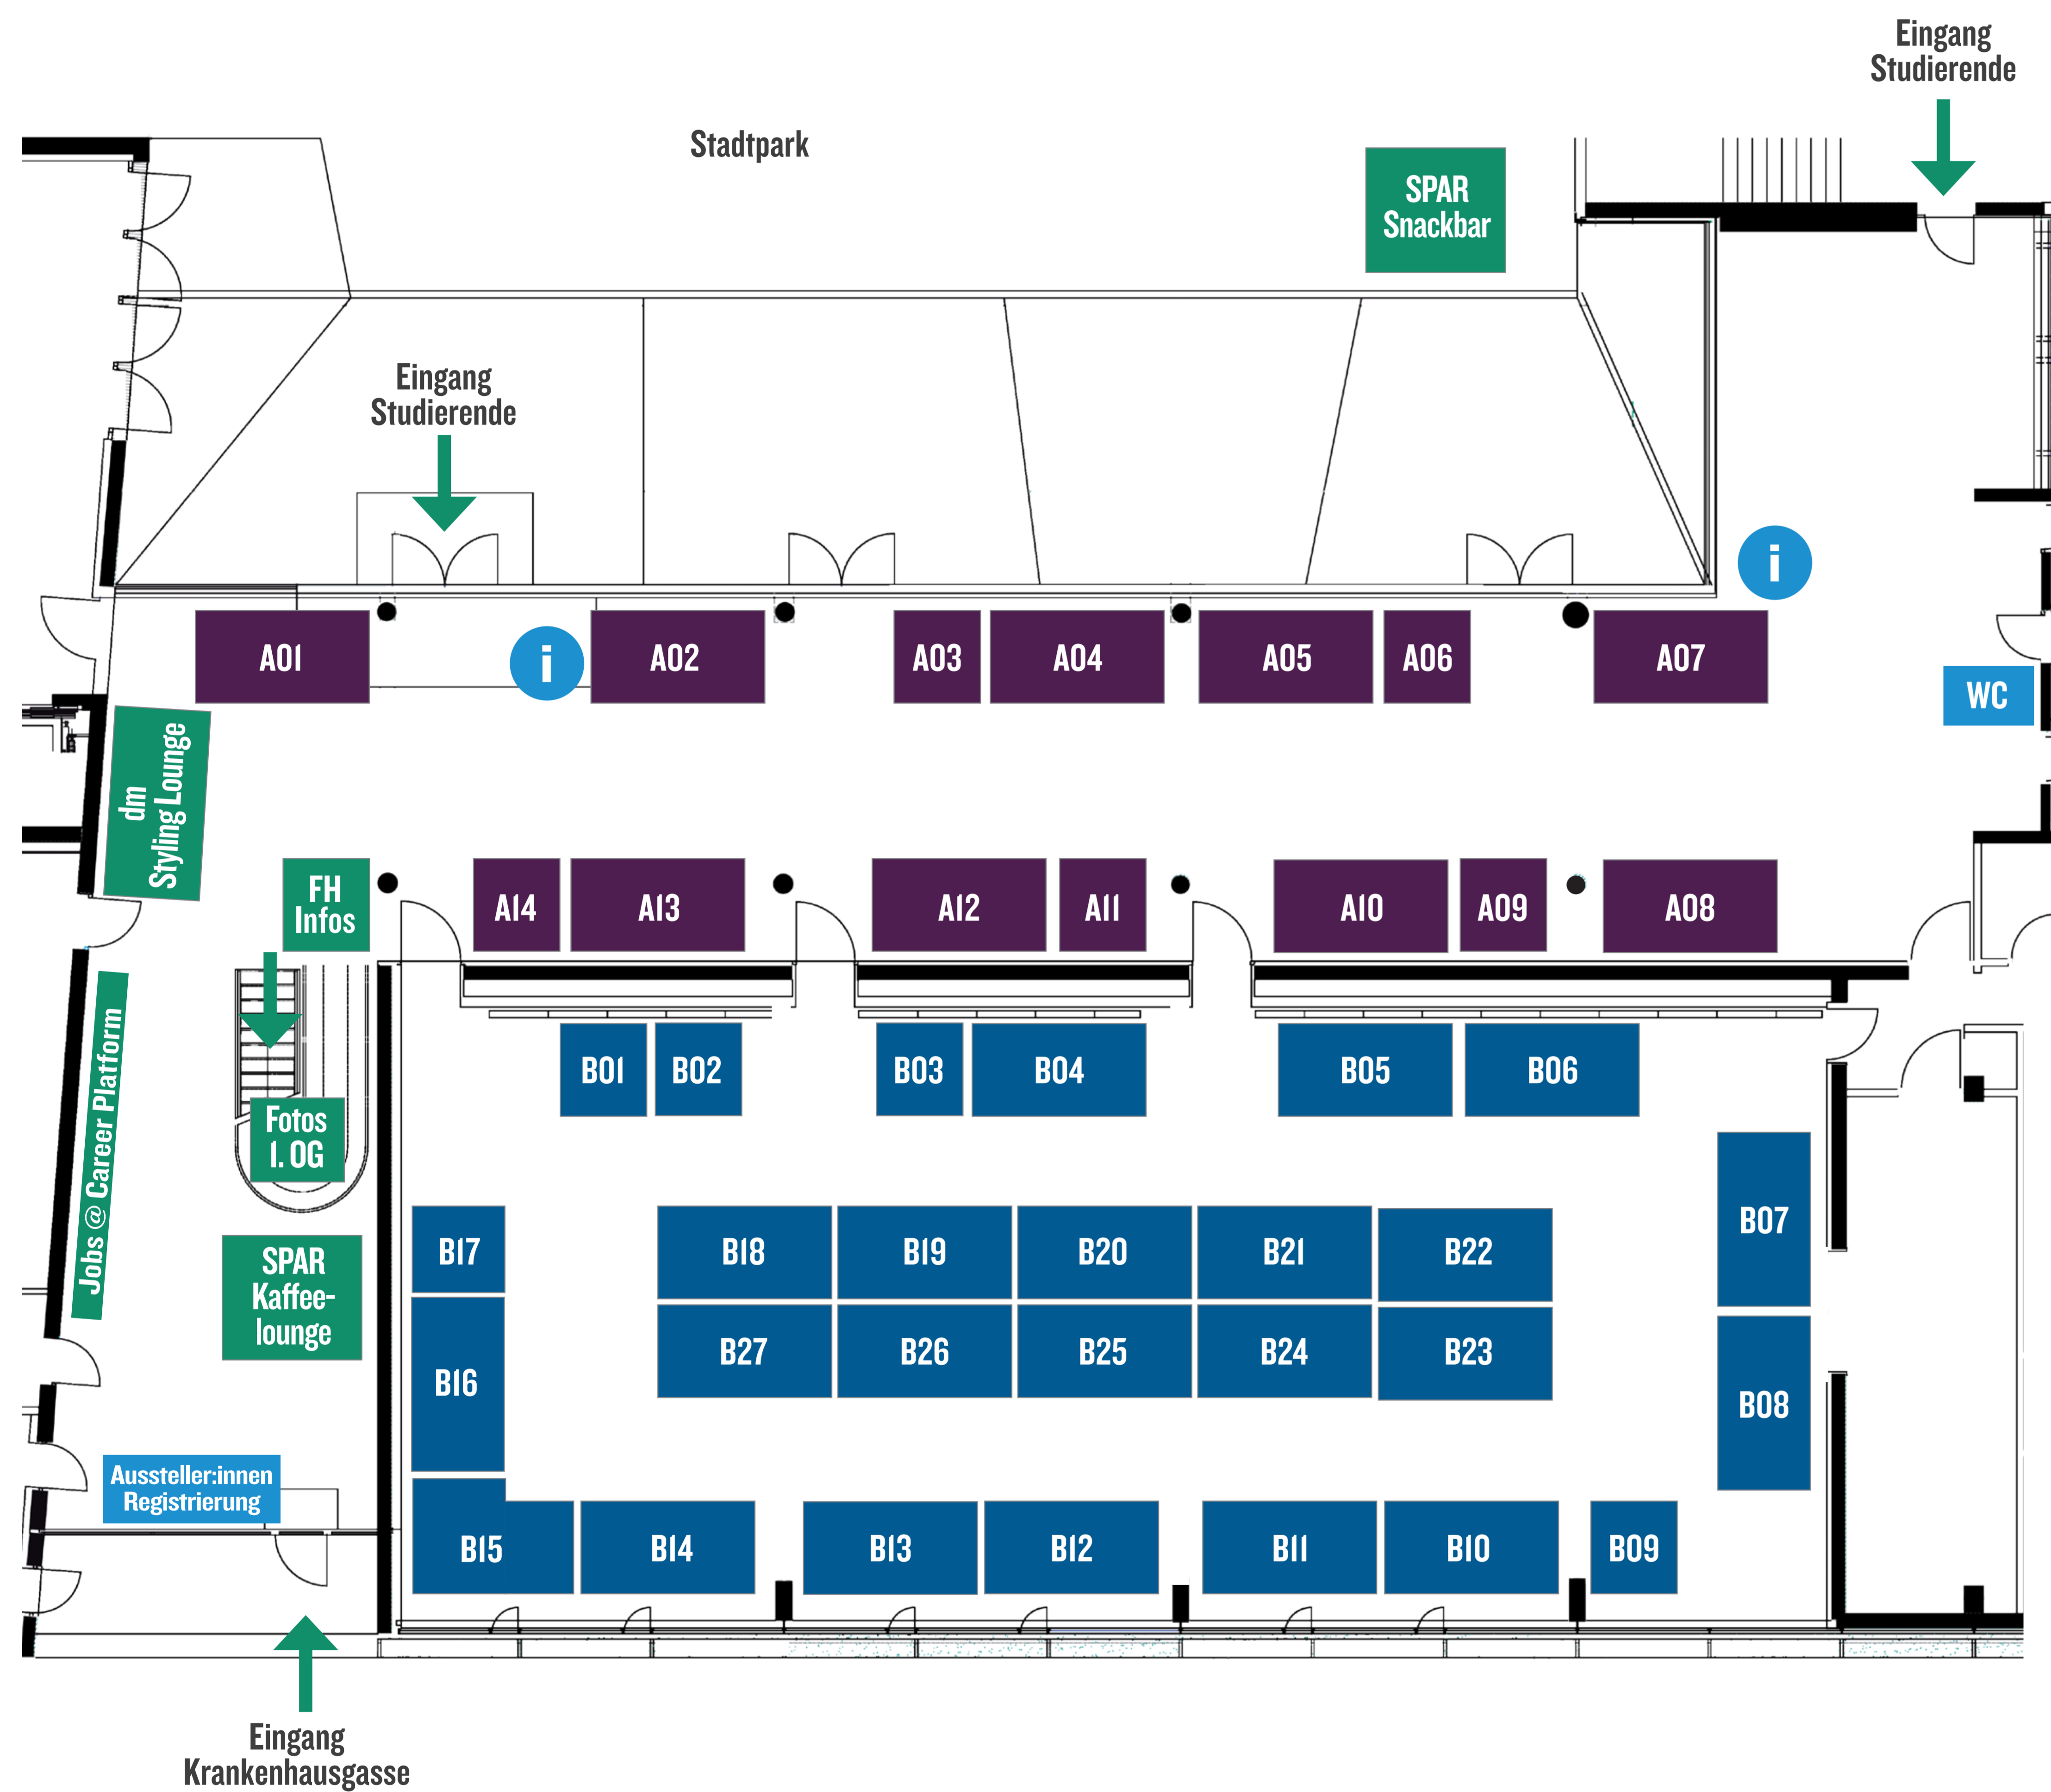

MEET & MATCH, 15. MÄRZ 2024

DIE KARRIEREMESSE DER FH KUFSTEIN TIROL

Stand Unternehmen

- B07** 1KOMMA5° Rosenheim
- B25** 3 CON Anlagenbau GmbH
- B02** Accenture GmbH
- B01** ADLER-WERK Lackfabrik GmbH & Co KG
- B18** Aqipa GmbH
- B23** ATSP GmbH
- B19** Balmung Medical Handel GmbH
- B06** BORA Lüftungstechnik GmbH
- A03** Bundesimmobiliengesellschaft m.b.H.
- A09** CURA Cosmetics Group
- A01** dm drogerie markt GmbH
- B24** Dr. Sasse Facility Management GmbH
- B27** EGLO Leuchten GmbH
- B15** elements.at New Media Solutions GmbH
- A02** Fercam Austria GmbH
- B09** Freudenberg Sealing Technologies Austria
- A07** FRITZ EGGER GmbH & Co. OG
- B26** INNIO Jenbacher GmbH & Co KG
- B05** ISS Austria Holding GmbH
- B10** itelio GmbH
- A11** Liebherr-Werk Bischofshofen GmbH
- A12** Liebherr-Werk Telfs GmbH
- B20** Medizinische Universität Innsbruck
- A08** Moser Holding AG
- B22** Oberalp Deutschland GmbH
- A14** ÖRAG Österreichische Realitäten-AG
- B13** Porsche Holding GmbH
- B17** Proske GmbH
- B08** Sandoz GmbH
- A06** Schattdecor SE
- B16** Single Use Support GmbH
- A05** Spar European Shopping Centers (SES)
- A10** SPAR ICS
- A04** SPAR Österreichische Warenhandels AG
- A13** Sparkasse Kufstein
- B03** SpiraTec AG
- B14** STIHL Tirol GmbH
- B11** SWARCO AG
- B04** topfact AG
- B12** Walter Group
- B21** Weirather-Wenzel & Partner (WWP)